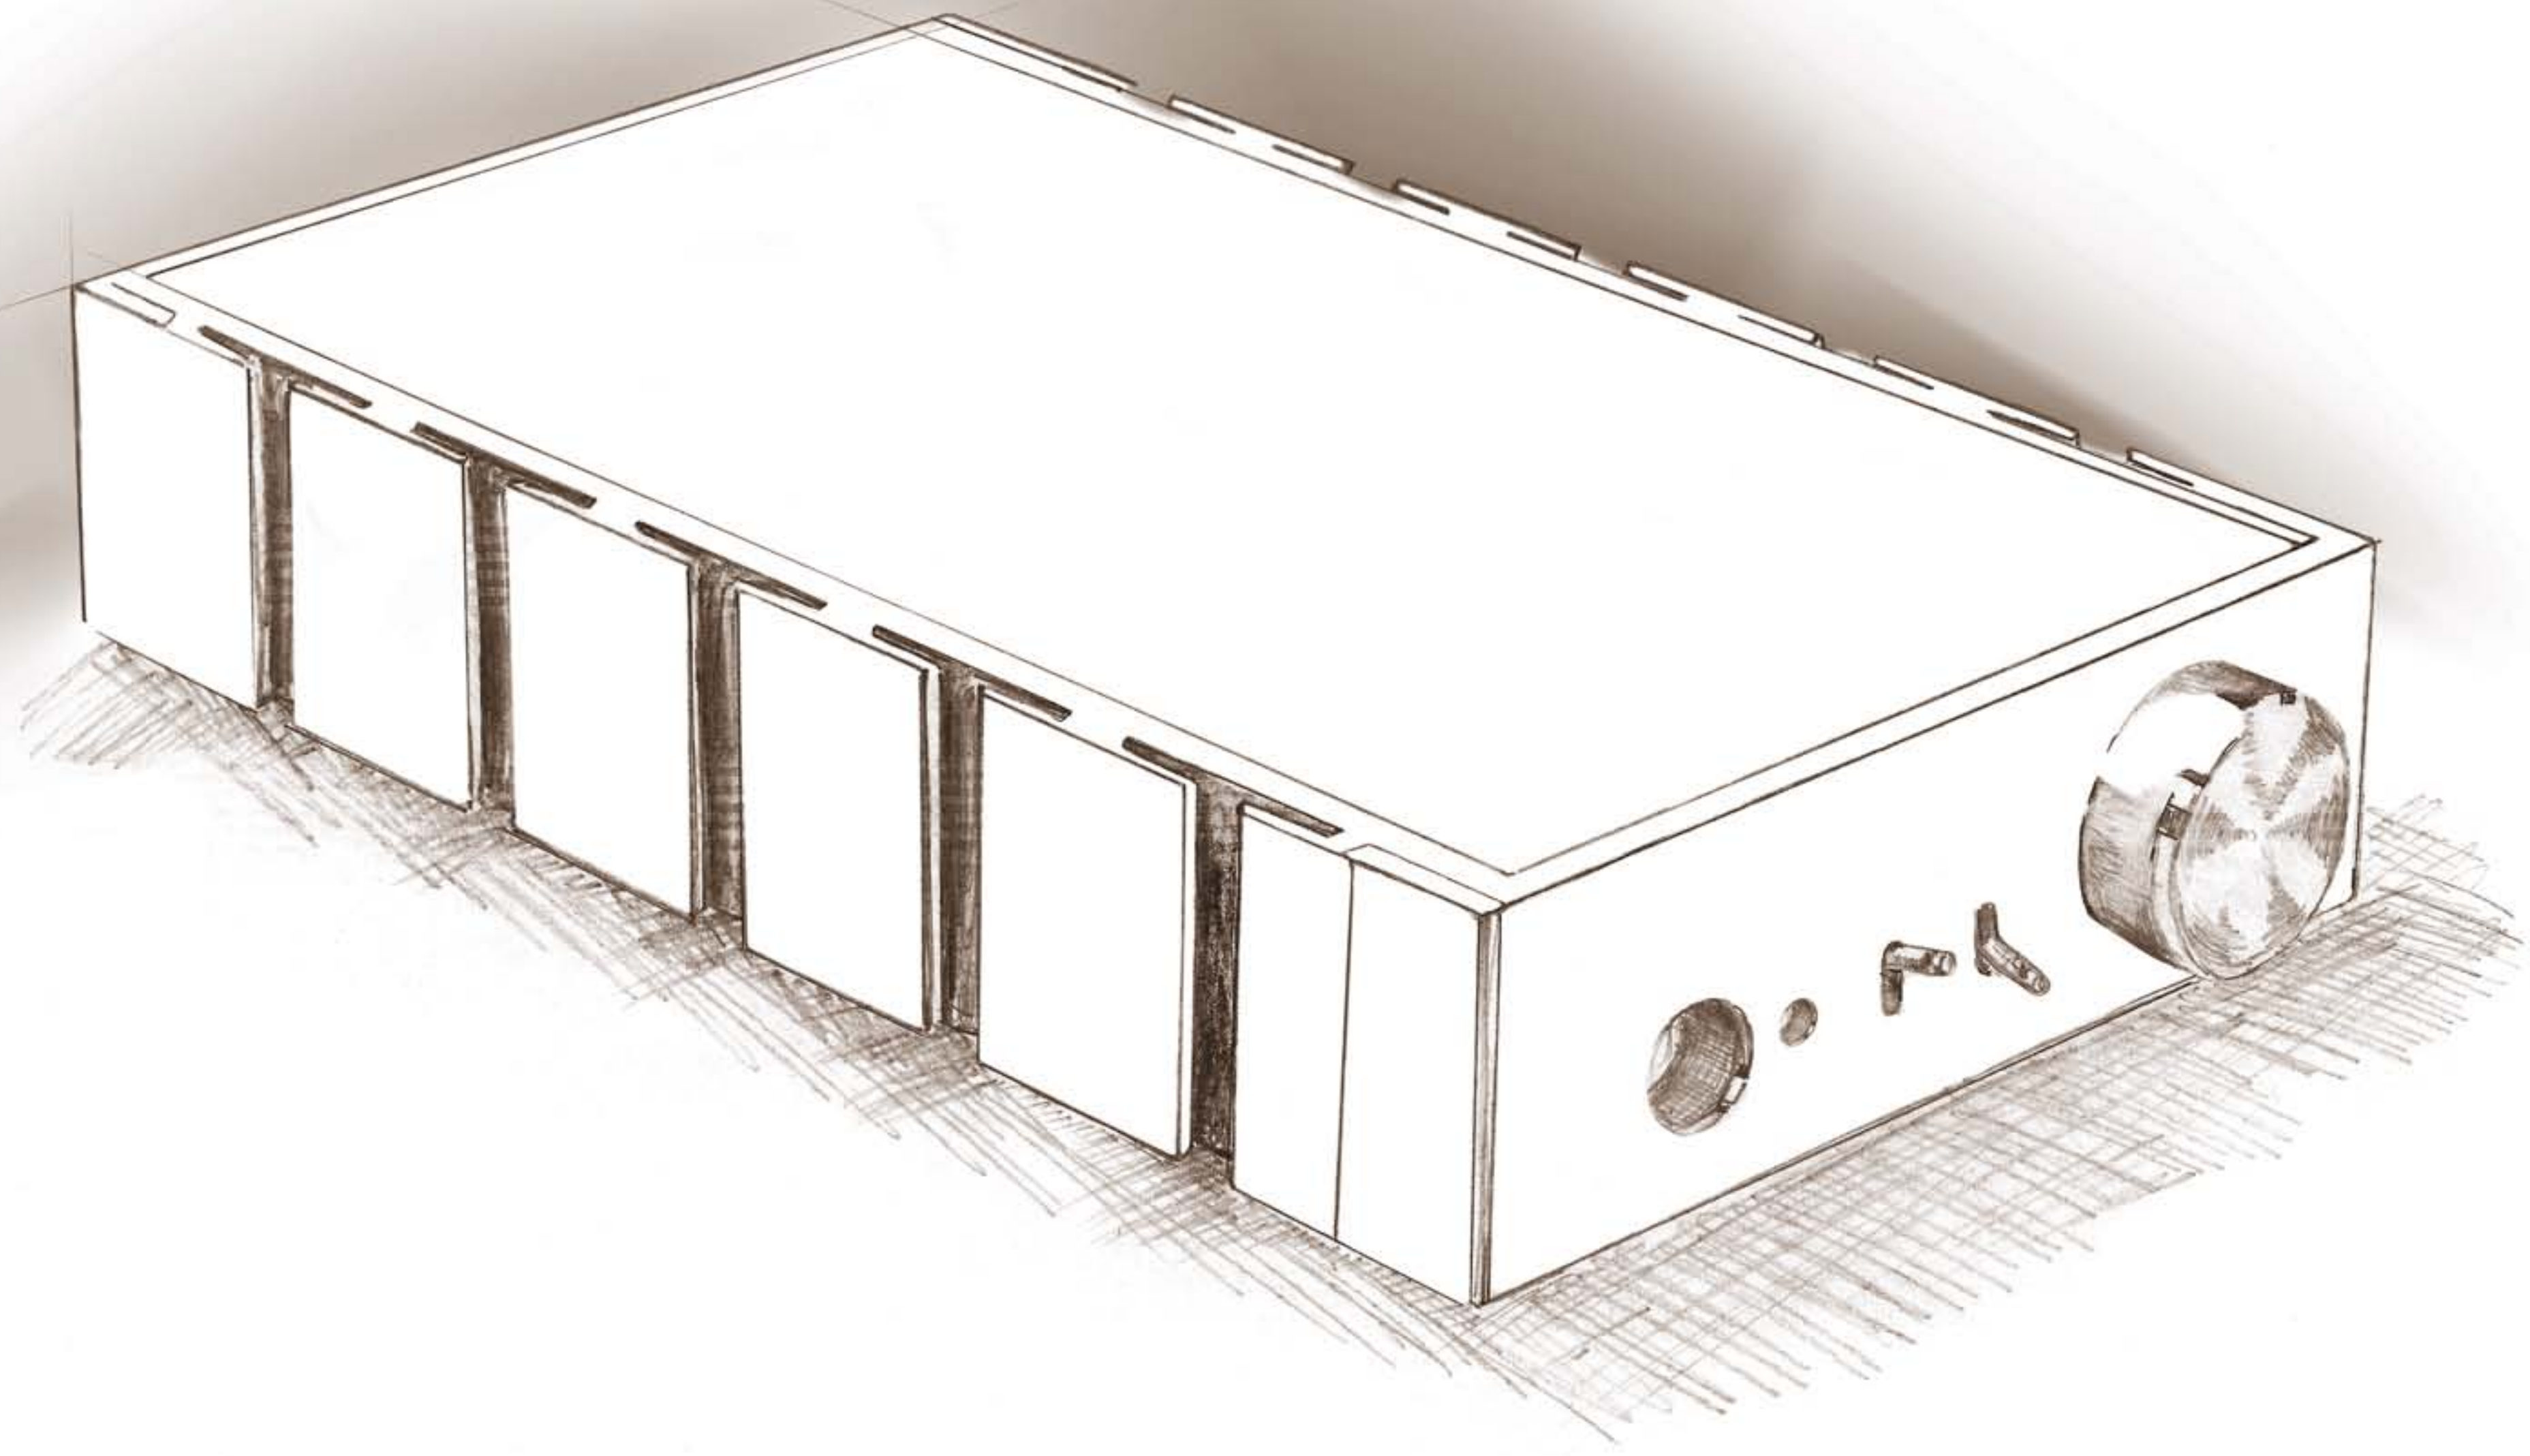

DECKARD

CLASS-A AMP/DAC

AUDEZE

INPUT GAIN

USB

RCA

MID

LOW